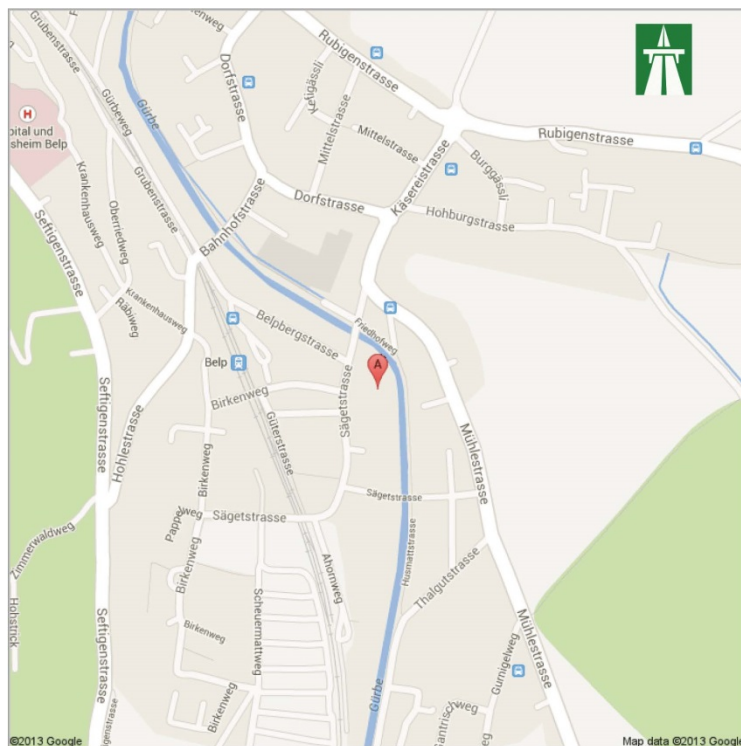

Christian Leibundgut

Coach MAS ZIS SLC, dipl. Betriebsausbilder, eidg. dipl. Bankfachmann

Lageplan Räumlichkeiten Sägetstrasse 1b Belp (Praxis für KomplementärTherapie)

Sie erreichen die Praxis von der Autobahn oder von Kehrsatz kommend via Kreisel beim Restaurant Linde, den Schildern Richtung Bahnhof folgend.

Unmittelbar links nach der Brücke - zusammenhängend mit dem Bürogebäude des „BAUHAUS“ - befindet sich die Überbauung „Gürbepark“.

A. Lebegut Coaching & psychologische Beratung
Sägetstrasse 1B, 3123 Belp
076 437 45 27

Parkplätze:

Besucherparkplätze finden Sie beidseits der Überbauung "Gürbepark" oder an der Belpbergstrasse. Einstellhallenplatz Nr. 42: Nach der Einfahrt gleich links und dann rechts abbiegen. Hinteren Lift benutzen. Praxis befindet sich im 1. Stock (Lift oder 4 Treppen) Zugang siehe unten.

Bahnreisende:

Via Belpbergstrasse bis zum „BAUHAUS“ gehen. Rechts abbiegen, dann links die Abfahrt zu „Bodenland“ ganz hinunter gehen.

Hinter dem Gebäude finden Sie den Zugang zur Praxis. Sie befindet sich im 1. Stock (Lift oder 4 Treppen).