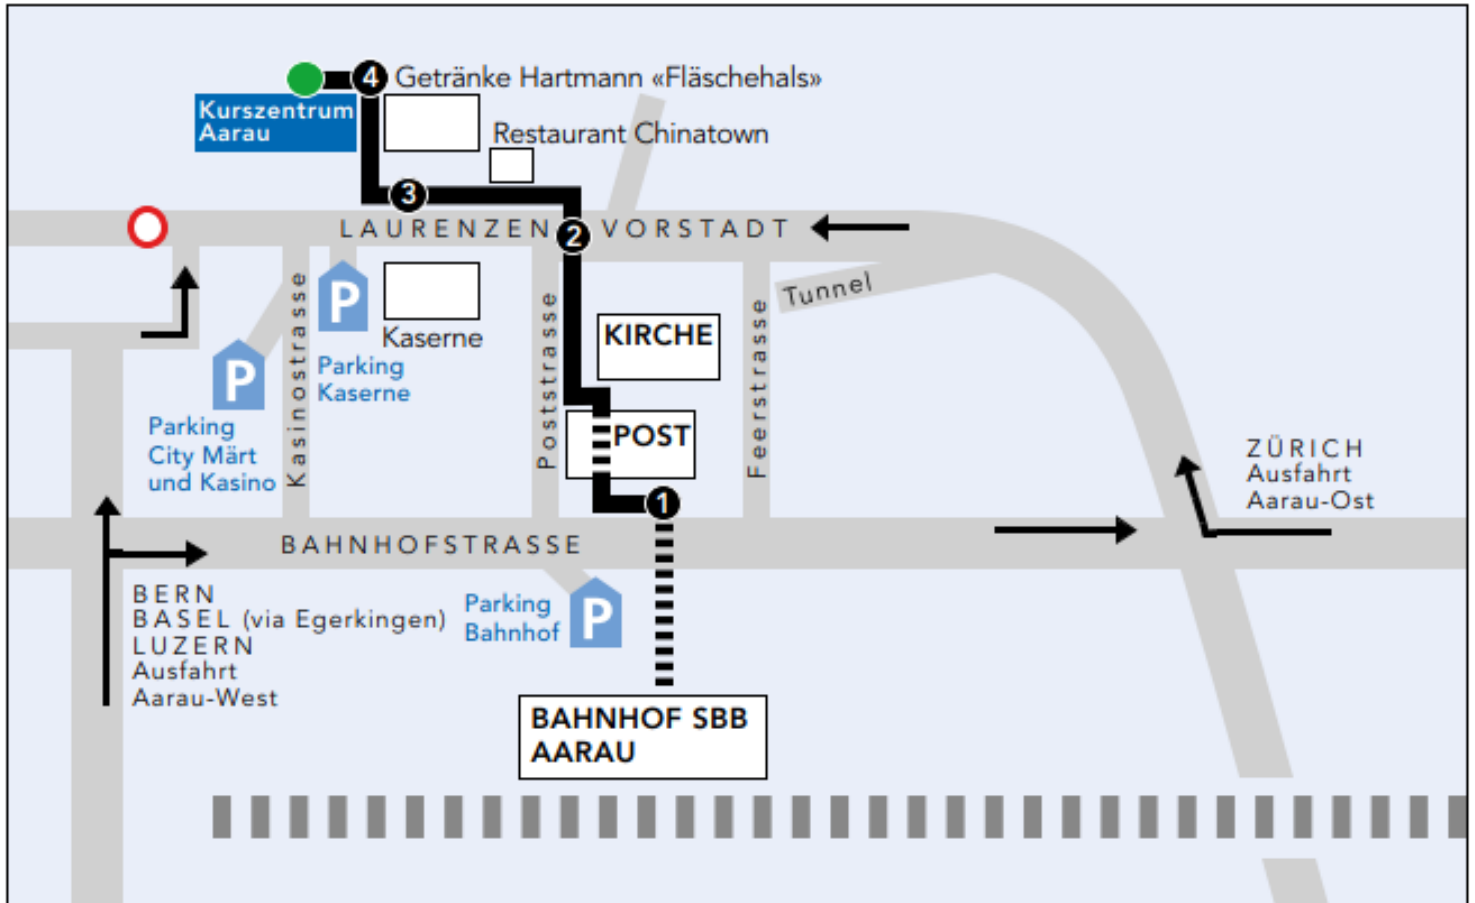

Lageplan Laurenzenvorstadt 47, 5000 Aarau (Kurszentrum)

- 1 Bahnhofunterführung Richtung Stadtzentrum, Aufgang Altstadt/Post benützen.
- 2 Durch den öffentlichen Durchgang der Post und bis ans Ende der Poststrasse gehen. Anschliessend die Strasse überqueren und links in die Laurenzenvorstadt einbiegen.
- 3 Nach 150 Meter erreichen Sie das Restaurant Freihof/Chinatown und kurz danach den Parkplatz der Getränkehandlung Hartmann «Fläschehals» und einen kleinen Park.
- 4 Den Parkplatz überqueren und den Durchgang zwischen dem Kurszentrum und der Getränkehandlung wählen. Der Eingang befindet sich auf der Rückseite des Hauses.

Der Empfang / Garderobe befindet sich im 1. Stock. Bitte dort Platz nehmen. Sie werden dann von mir abgeholt.